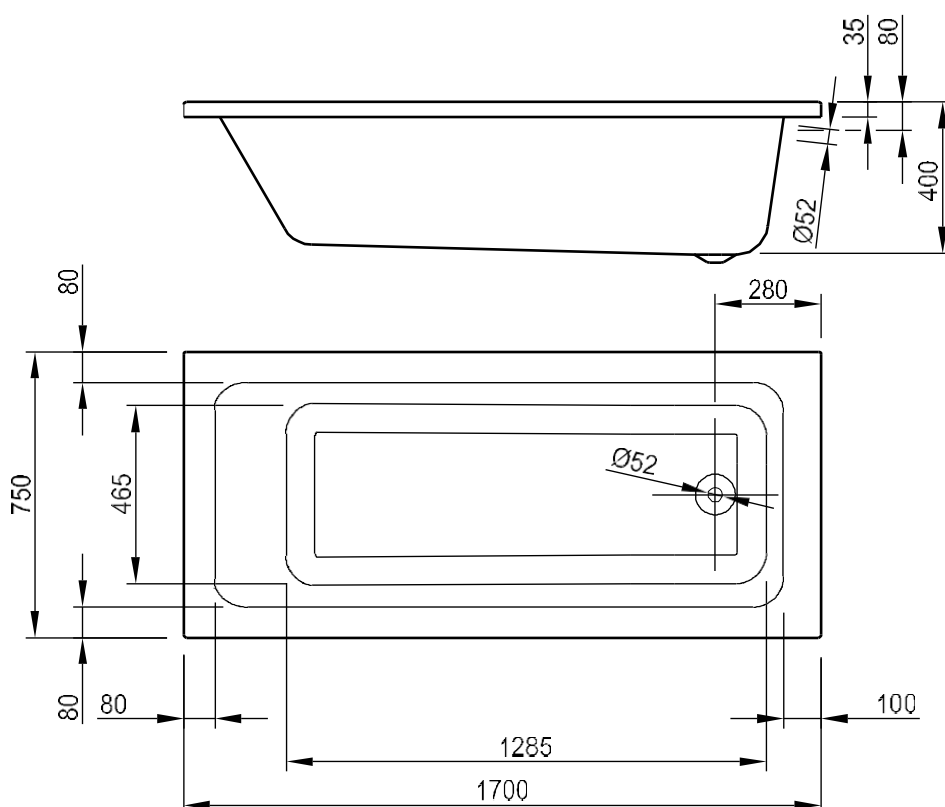

ZEN II – BAIGNOIRE À ENCASTRER – 170X75

SKU 119572

ZEN II – BAIGNOIRE À ENCASTRER – 170X75

SKU 119572

<u>Dimensions:</u>	longueur : 1700 mm largeur: 750 mm hauteur: 400 mm
<u>Matériel:</u>	acrylique – 4 mm – NF approuvé
<u>Couleur:</u>	blanc
<u>Caractéristiques:</u>	<ul style="list-style-type: none">– baignoire à encastrer– mono– trop-plein diamètre 52 mm– drainage diamètre 52 mm– fibres de verre et de résine est pulvérisée sur l'extérieur et également sur les points de renfort et la plaque de base en bois sur laquelle les pieds sont assemblés– pieds inclus– isolant– facile à nettoyer– CE approuvé
<u>Poids:</u>	23 kg
<u>Contenu:</u>	190 litres
<u>Option:</u>	<ul style="list-style-type: none">– poignée de bain: sku 119562– siphon standard: sku 130025