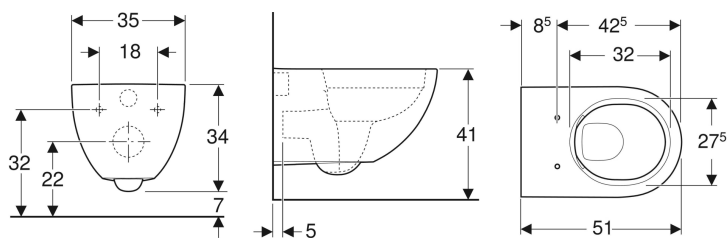

WC suspendu à fond creux Geberit Acanto, forme fermée, Rimfree

Exemple d'image

Utilisation

- Pour réservoirs de chasse à encastrer
- Pour bouton-poussoir à encastrer

Caractéristiques

- Modèle suspendu
- Cuvette de WC à fond creux
- Rimfree

- Fixation facile par fixation murale Geberit type EFF2 pour WC
- Type 1, grand volume 6 / 5 / 4 l, selon EN 997
- Type 2 selon EN 997
- Rince avec 4,5 l
- Forme fermée
- Fixation dissimulée

Caractéristiques techniques

Matériau | Céramique

Contenu de la livraison

- Matériel de fixation

A commander en supplément

- Abattant WC

N° de réf.	Couleur / surface	B	H	T
500.600.01.2	Blanc	35 cm	34 cm	51 cm
500.600.01.8	Blanc / KeraTect	35 cm	34 cm	51 cm