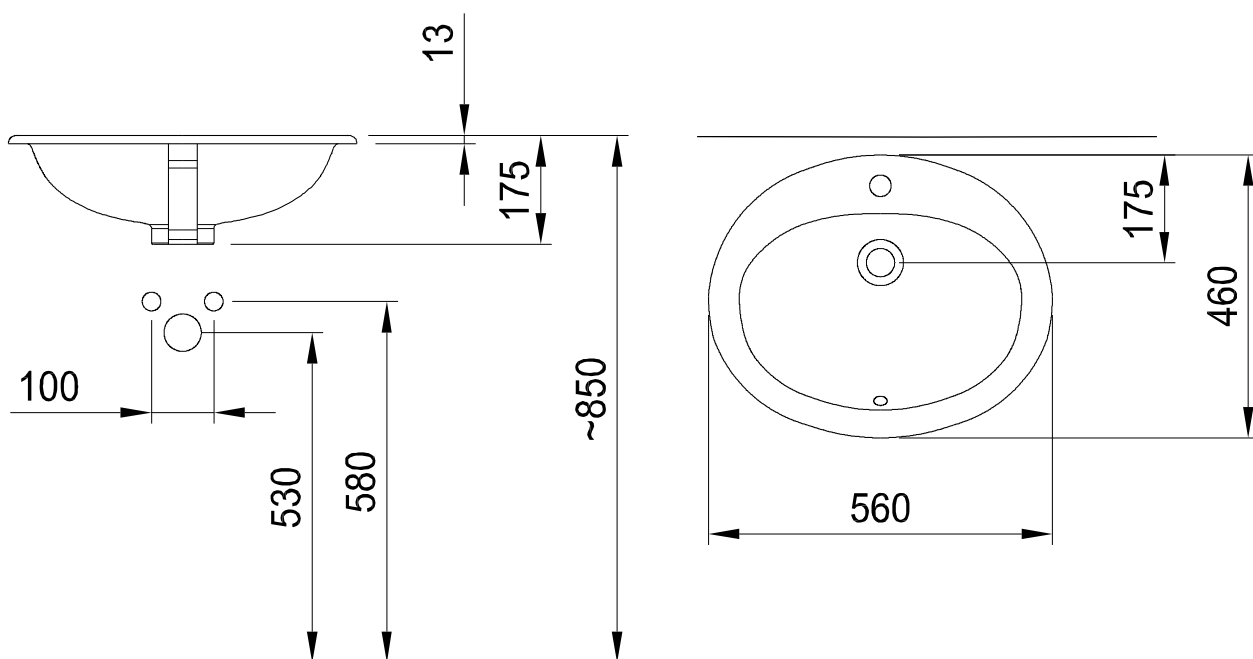

STAR – LAVABO À ENCASTRER

SKU 018515

STAR – LAVABO À ENCASTRER

SKU 018515

| | |
|--------------------------|---|
| <u>Dimensions:</u> | largeur: 560 mm profondeur: 460 mm hauteur: 175 mm |
| <u>Matériel:</u> | porcelaine |
| <u>Couleur:</u> | blanc |
| <u>Caractéristiques:</u> | - lavabo à encastrer ovale - avec 1 trou de robinet central - avec trop-plein - bord pas poli - marqué NF |