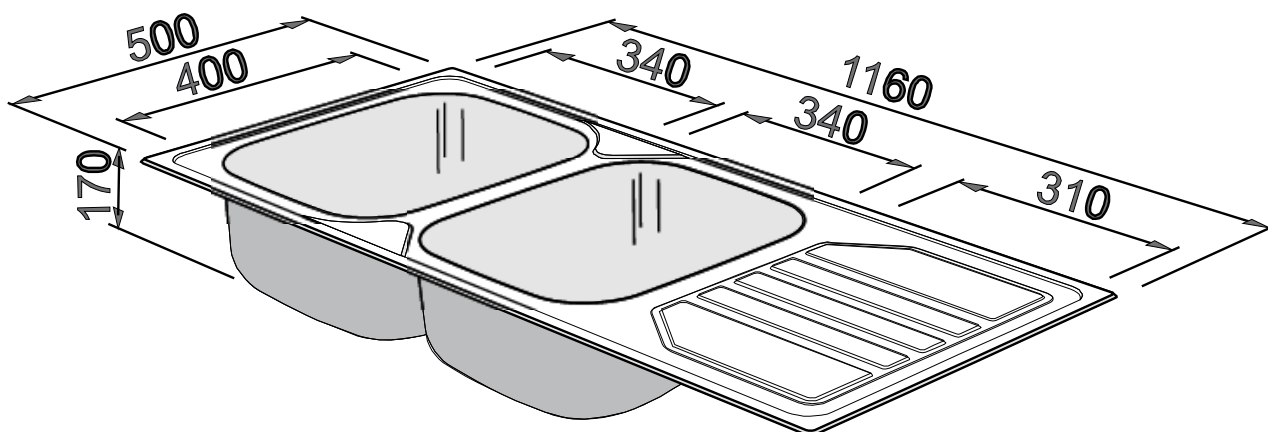

BOURGOGNE – ÉVIER AVEC 2 BASSINS

SKU 241705

BOURGOGNE – ÉVIER AVEC 2 BASSINS**SKU 241705**

- Dimensions:** largeur: 1160 mm
profondeur: 500 mm
hauteur: 170 mm
- Découpe:** 1136 x 476 mm, radius 10
- Bassins:** 340 x 400 x 162 mm
340 x 400 x 162 mm
- Matériel:** acier inoxydable 304 - lisse brillant
épaisseur inox: 0,7 mm
- Caractéristiques:**
- évier à encastrer
 - avec 2 bassins et égouttoir
 - pour armoire: 800 mm
 - modèle réversible
 - avec set de fixation, crépine et trop-plein
 - easy clean
 - sans siphon
- Option:** Siphon à choisir entre:
- sku 249113: Van Marcke
 - sku 132804: Geberit