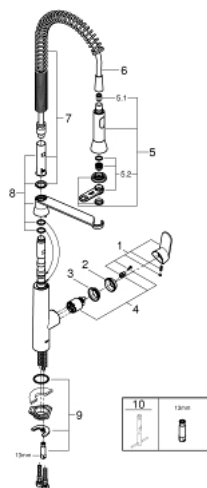

32 950 000 K7 MITIGEUR ÉVIER

DESCRIPTION DU PRODUIT

- monotrou
- **GROHE Starlight** chrom ´clatant et durable
- **GROHE SilkMove**: cartouche en céramique 35 mm
- avec douchette professionnelle
- inverseur: brise jet/jet pluie **SpeedClean**
- inversion automatique du jet pluie au mousseur
- douchette en métal
- limiteur de débit ajustable
- zone de rotation 140°
- protégé contre anti-retour
- flexible(s) de raccordement souple(s)
- **GROHE FastFixation**

32 950 000 K7 MITIGEUR ÉVIER

32 950 000 K7 MITIGEUR ÉVIER

PIÈCES DE RECHANGE

- 1: Levier (Numéro de commande 46729000)
 - 2: Capuchon de recouvrement (Numéro de commande 46116000)
 - 3: Accordement à vis (Numéro de commande 46460000)
 - 4: Cartouche

(Numéro de commande 46374000)
 - 5: Douchette extractible (Numéro de commande 46731000)
 - 5.1: Clapet anti-retour (Numéro de commande 08565000)
 - 5.2: Mousseur (Numéro de commande 46711000)
 - 6: Flexible (Numéro de commande 46732000)
 - 7: Ressort (Numéro de commande 46733SD0)
 - 8: Support douchette extractible (Numéro de commande 46734000)
 - 9: Ensemble de fixation universel pour robinets (Numéro de commande 46671000)
 - 10: Clé 14 (Numéro de commande 19332000)*
 - 11: Clef platte SW 46 mm à 6 pans (Numéro de commande 19017000)*
- * Accessoires optionels