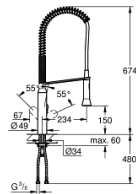

32 950 000 K7 MITIGEUR ÉVIER

DESCRIPTION DU PRODUIT

- monotrou
- **GROHE Starlight** chrom ´clatant et durable
- **GROHE SilkMove**: cartouche en céramique 35 mm
- avec douchette professionnelle
- inverseur: brise jet/jet pluie **SpeedClean**
- inversion automatique du jet pluie au mousseur
- douchette en métal
- limiteur de débit ajustable
- zone de rotation 140°
- protégé contre anti-retour
- flexible(s) de raccordement souple(s)
- **GROHE FastFixation**

32 950 000 K7 MITIGEUR ÉVIER

32 950 000 K7 MITIGEUR ÉVIER

PIÈCES DE RECHANGE

- 1: Levier (Numéro de commande 46729000)
 - 2: Capuchon de recouvrement (Numéro de commande 46116000)
 - 3: Accordement à vis (Numéro de commande 46460000)
 - 4: Cartouche

(Numéro de commande 46374000)
 - 5: Douchette extractible (Numéro de commande 46731000)
 - 5.1: Clapet anti-retour (Numéro de commande 08565000)
 - 5.2: Mousseur (Numéro de commande 46711000)
 - 6: Flexible (Numéro de commande 46732000)
 - 7: Ressort (Numéro de commande 46733SD0)
 - 8: Support douchette extractible (Numéro de commande 46734000)
 - 9: Ensemble de fixation universel pour robinets (Numéro de commande 46671000)
 - 10: Clé 14 (Numéro de commande 19332000)*
 - 11: Clef platte SW 46 mm à 6 pans (Numéro de commande 19017000)*
- * Accessoires optionels