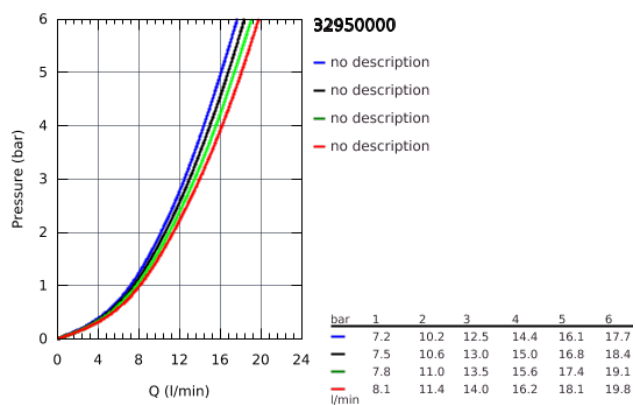

32 950 000 K7 MITIGEUR ÉVIER