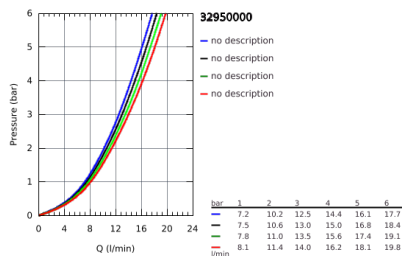

32 950 000 K7 MITIGEUR ÉVIER

DESCRIPTION DU PRODUIT

- monotrou
- **GROHE Starlight** chrom ´clatant et durable
- **GROHE SilkMove**: cartouche en céramique 35 mm
- avec douchette professionnelle
- inverseur: brise jet/jet pluie **SpeedClean**
- inversion automatique du jet pluie au mousseur
- douchette en métal
- limiteur de débit ajustable
- zone de rotation 140°
- protégé contre anti-retour
- flexible(s) de raccordement souple(s)
- **GROHE FastFixation**