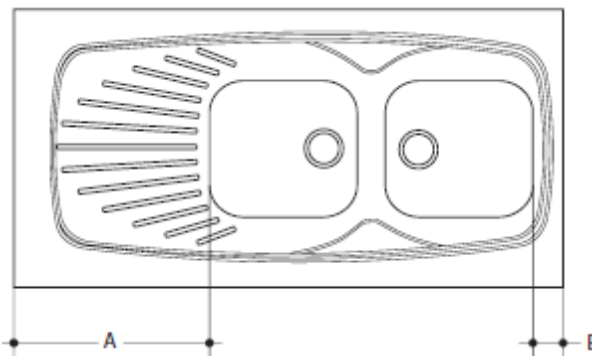

**ÉVIER**

**SKU 250074**

sku	dimensions l x p x h / cm	égouttoir		cuves	
		A/cm	B/cm	nombre	capacité
250074	120 x 60 x 3	41	5	2	2 x 12 litre

---

## **ÉVIER**

**SKU 250074**

- Évier nue en acier inox 18/10, épaisseur: 7/10
- évier à poser rectangulaire
- finition surface: lisse
- réversible
- vidage complet avec siphon et bouchon en caoutchouc (inclus SKU 250076) , avec raccord lave-vaisselle
- 2 cuves (P 16 x Lo 34,5 x La 34,5 cm)
- avec égouttoir
- cadrage bois
- pâtes de fixations fournis (inclus SKU 250077)