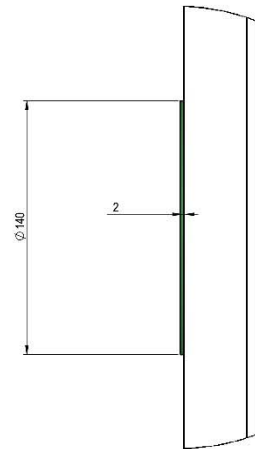

ICARUS – RECEVEUR DE DOUCHE – 180X90

SKU 122133

DÉTAIL A
ECHELLE 1 : 2

2019

Les dimensions, ainsi que l'assortiment peuvent subir des modifications sans avis préalable.

ICARUS – RECEVEUR DE DOUCHE – 180X90
SKU 122133

Type receveur	rectangulaire
Largeur	1800 mm
Profondeur	900 mm
Hauteur	40 mm
Matière	Acrylique – avec PUR à l’intérieur
Épaisseur	3 mm
Couleur	Blanc brillant – structure lisse
Montage	Autoportant
Jeu de pieds	Pas besoin pour le montage
Antidérapant	Non
Couvre bonde	Inclus
Siphon	Inclus
Ø d’écoulement	D 90 mm
Fixation	Pour montage sur le sol ou à fleur
Poids net	32 kg
Garantie	5 ans