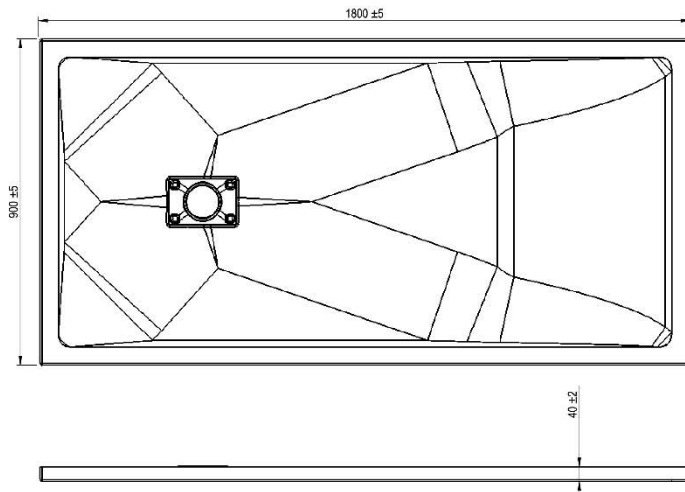

ICARUS – RECEVEUR DE DOUCHE – 180X90

SKU 122133

DÉTAIL A
ECHELLE 1 : 2

2019

Les dimensions, ainsi que l'assortiment peuvent subir des modifications sans avis préalable.

ICARUS – RECEVEUR DE DOUCHE – 180X90
SKU 122133

Type receveur	rectangulaire
Largeur	1800 mm
Profondeur	900 mm
Hauteur	40 mm
Matière	Acrylique – avec PUR à l’intérieur
Épaisseur	3 mm
Couleur	Blanc brillant – structure lisse
Montage	Autoportant
Jeu de pieds	Pas besoin pour le montage
Antidérapant	Non
Couvre bonde	Inclus
Siphon	Inclus
Ø d’écoulement	D 90 mm
Fixation	Pour montage sur le sol ou à fleur
Poids net	32 kg
Garantie	5 ans