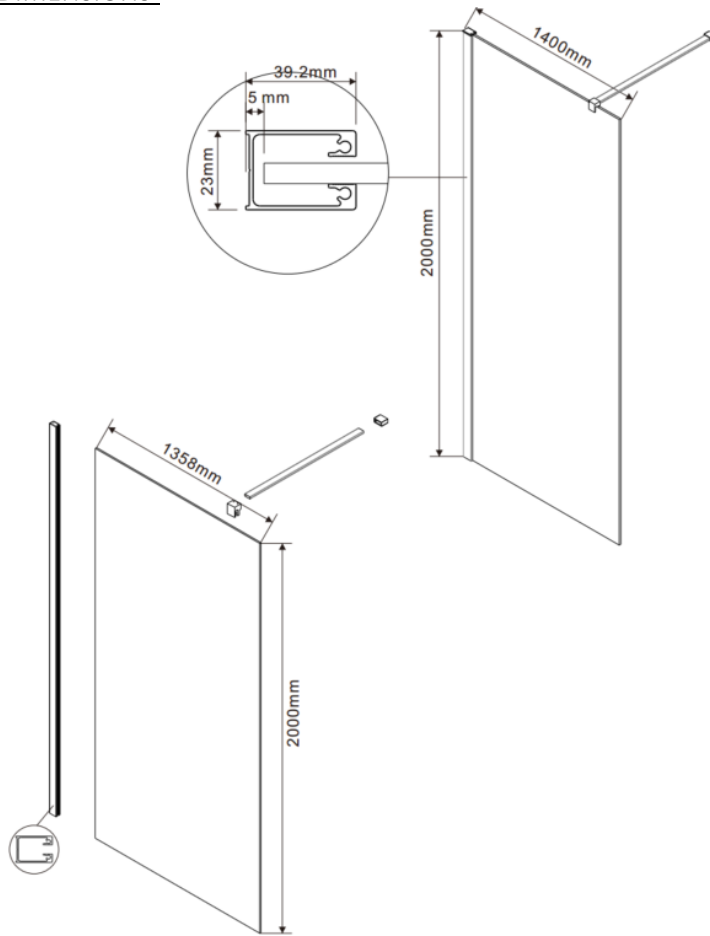

Van Marcke

WALK IN DECOR – PAROI FIXE POUR DOUCHE À L'ITALIENNE – 140 X 200 CM

SKU 228035

PHOTO:

**DIMENSIONS:**

<b>Type portes de douche</b>	Paroi fixe pour douche à l'italienne
<b>Matériel profil</b>	Aluminium
<b>Finition profil</b>	Chrome
<b>Extensibilité</b>	1363-1368 mm
<b>Finition verre</b>	Verre de sécurité decoratif
<b>Épaisseur verre</b>	8 mm
<b>Traitement verre</b>	Easy clean - anticalcaire
<b>Réversible</b>	Oui
<b>Poignée</b>	Non
<b>Jeu de fixation</b>	Oui
<b>Certificats</b>	CE
<b>Poids net</b>	59 kg
<b>Garantie</b>	5 ans
<b>Extra</b>	Barre de stabilisation inclus