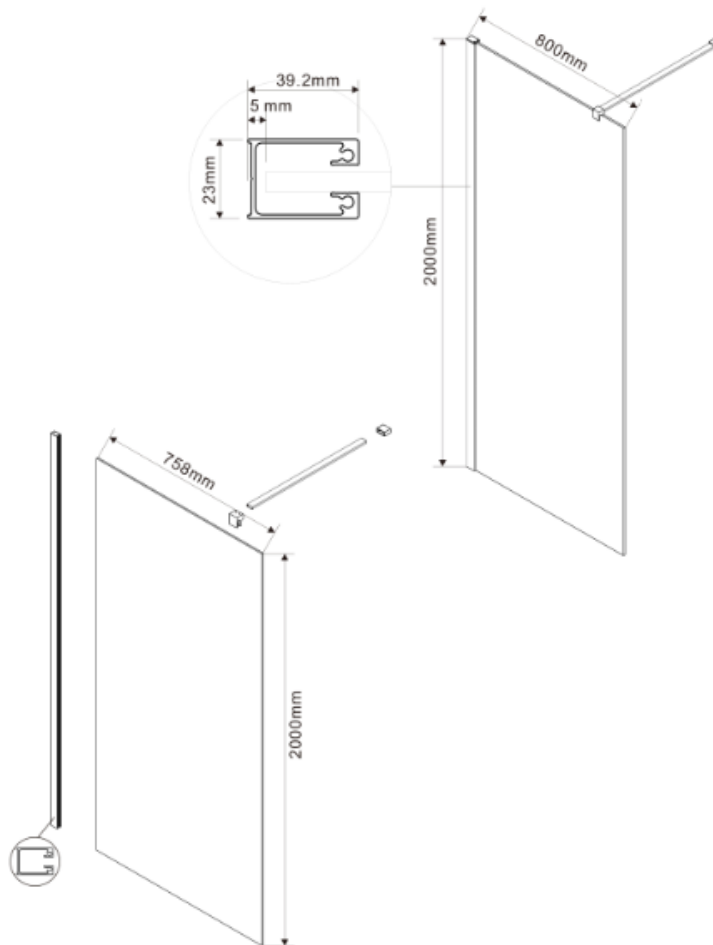

Van Marcke

---

WALK IN – PAROI FIXE POUR DOUCHE À L'ITALIENNE – 80 X 200 CM

SKU 228022

PHOTO:

## DIMENSIONS:

<b>Type portes de douche</b>	Paroi fixe pour douche à l'italienne
<b>Matériel profil</b>	Aluminium
<b>Finition profil</b>	Chrome
<b>Extensibilité</b>	763-788 mm
<b>Finition verre</b>	Verre de sécurité transparent
<b>Épaisseur verre</b>	8 mm
<b>Traitement verre</b>	Easy clean - anticalcaire
<b>Combinaisons</b>	Peut être combiné avec une autre paroi fixe
<b>Réversible</b>	Oui
<b>Poignée</b>	Non
<b>Set de fixation</b>	Oui
<b>Certificats</b>	CE
<b>Poids net</b>	38 kg
<b>Garantie</b>	5 ans
<b>Extra</b>	Barre de stabilisation inclus