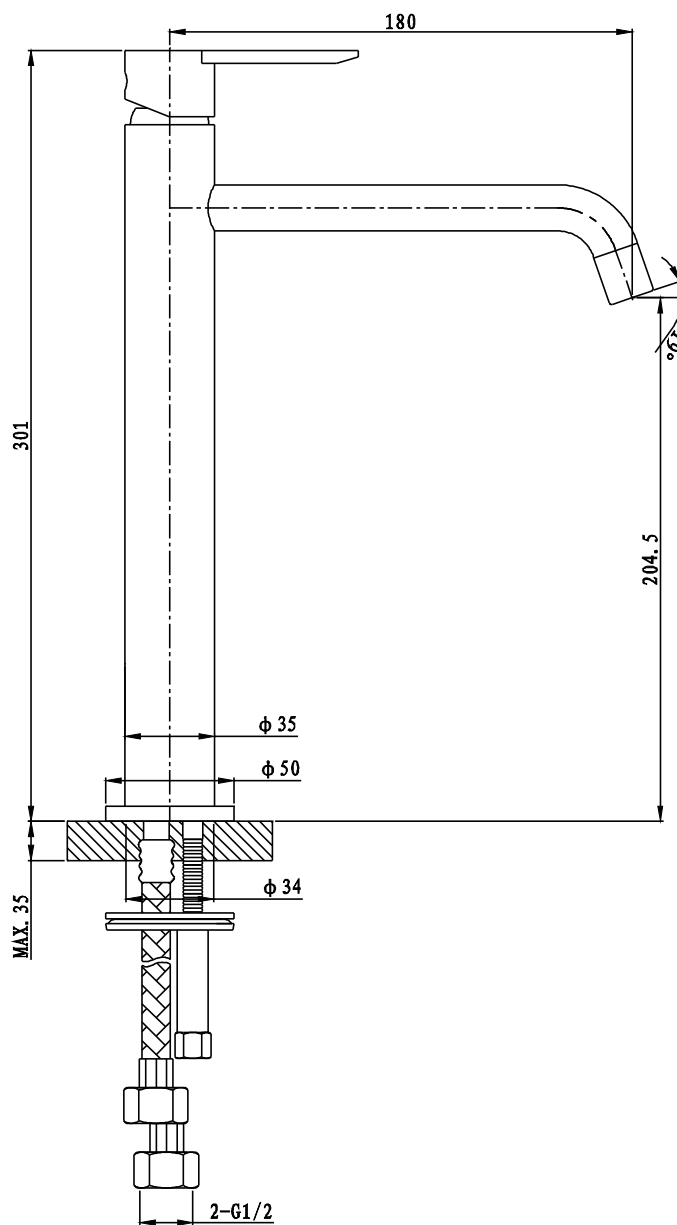

LANA – MITIGEUR LAVABO RALLONGÉ

SKU 157139

---

**LANA – MITIGEUR LAVABO RALLONGÉ**

**SKU 157139**

- Dimensions: hauteur robinet: 301 mm
- Matériel: laiton
- Couleur: chromé
- Caractéristiques:
- mitigeur lavabo
  - modèle rallongé
  - sans garniture d'écoulement
  - avec bec fixe