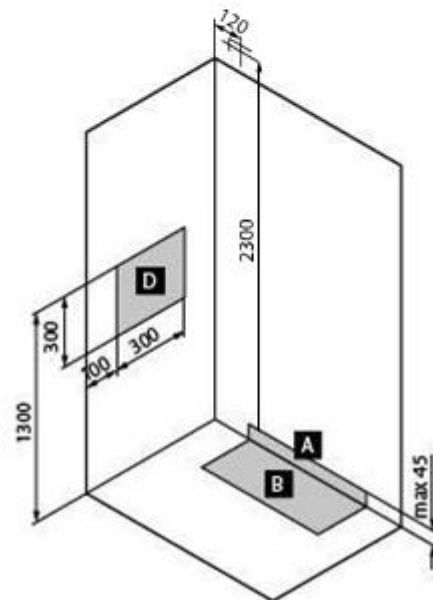

LILOU

SKU 987032

PHOTO

PLAN

| | |
|---------------------------------------|---|
| Type cabine de douche | Cabine avec porte pliante gauche/droite |
| Matériel dos paroi + épaisseur | Polystyrène, épaisseur 4 mm, brillant |
| Matériel portes + épaisseur | Verre de sécurité trempé, épaisseur 6 mm |
| Matériel receveur + épaisseur | Acrylique, brillant |
| Profilés | Blanc laquées |
| Poignée | Chromé |
| Type évacuation + débit | Ø 90 mm, Siphon inclus, débit 25 ltr./min. |
| Paroi fixe et porte réversible | S'applique pas |
| Hauteur au moins pour montage | 2400 mm |
| | |
| Type du robinet | Robinetterie thermostatique encastrée |
| Surface | Chromé |
| Matériel | Boîtier en plastique |
| Débit 3 bar | 18 ltr./min. |
| Type de raccordement | Avec flexibles. PAS inclus |
| Type cartouche | Avec vis et joint torique, pas d'éco d'eau |
| Clapet anti-retour | Oui |
| Poignée | Poignée en plastique chromée avec marquage bleu-rouge |
| Économie d'énergie | Non |
| Poignée ECO | Non |
| Corps froid | Non |
| Butée à 38°C | Oui |
| Débit douche à mains 3 bar | 14 ltr./min. |
| Anti calcaire | |
| Flexible | Oui, lisse, 1750 mm |
| Crochet | Oui |
| Douche à mains | Oui, 3 jets |
| Douche de tête | Non |
| Barre | Oui |
| | |
| Certificats | ACS |
| Belgaqua | |
| Poids net | 116 kg |
| Nombre de paquets livrés | 4 |
| Garantie | 2 ans |
| | |
| Extras | Tablette pratiques pour l'utilisation de savons et shampoings |