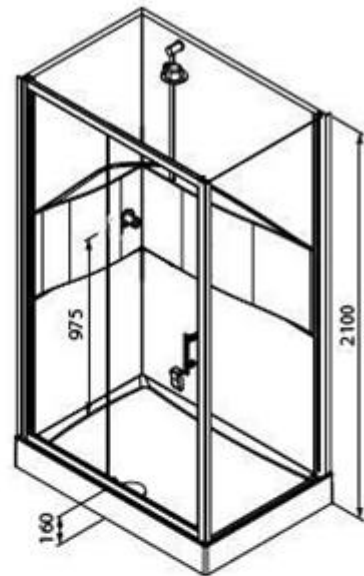

LILOU

SKU 987032

PHOTO

PLAN

| | |
|---------------------------------------|---|
| Type cabine de douche | Cabine avec porte pliante gauche/droite |
| Matériel dos paroi + épaisseur | Polystyrène, épaisseur 4 mm, brillant |
| Matériel portes + épaisseur | Verre de sécurité trempé, épaisseur 6 mm |
| Matériel receveur + épaisseur | Acrylique, brillant |
| Profilés | Blanc laquées |
| Poignée | Chromé |
| Type évacuation + débit | Ø 90 mm, Siphon inclus, débit 25 ltr./min. |
| Paroi fixe et porte réversible | S'applique pas |
| Hauteur au moins pour montage | 2400 mm |
| | |
| Type du robinet | Robinetterie thermostatique encastrée |
| Surface | Chromé |
| Matériel | Boîtier en plastique |
| Débit 3 bar | 18 ltr./min. |
| Type de raccordement | Avec flexibles. PAS inclus |
| Type cartouche | Avec vis et joint torique, pas d'éco d'eau |
| Clapet anti-retour | Oui |
| Poignée | Poignée en plastique chromée avec marquage bleu-rouge |
| Économie d'énergie | Non |
| Poignée ECO | Non |
| Corps froid | Non |
| Butée à 38°C | Oui |
| Débit douche à mains 3 bar | 14 ltr./min. |
| Anti calcaire | |
| Flexible | Oui, lisse, 1750 mm |
| Crochet | Oui |
| Douche à mains | Oui, 3 jets |
| Douche de tête | Non |
| Barre | Oui |
| | |
| Certificats | ACS |
| Belgaqua | |
| Poids net | 116 kg |
| Nombre de paquets livrés | 4 |
| Garantie | 2 ans |
| | |
| Extras | Tablette pratiques pour l'utilisation de savons et shampoings |