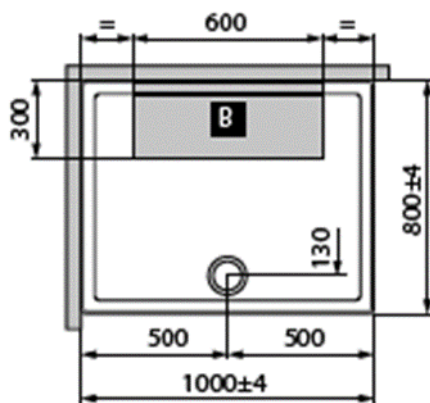

LILOU

SKU 987032

PHOTO

PLAN

| | |
|---------------------------------------|---|
| Type cabine de douche | Cabine avec porte pliante gauche/droite |
| Matériel dos paroi + épaisseur | Polystyrène, épaisseur 4 mm, brillant |
| Matériel portes + épaisseur | Verre de sécurité trempé, épaisseur 6 mm |
| Matériel receveur + épaisseur | Acrylique, brillant |
| Profilés | Blanc laquées |
| Poignée | Chromé |
| Type évacuation + débit | Ø 90 mm, Siphon inclus, débit 25 ltr./min. |
| Paroi fixe et porte réversible | S'applique pas |
| Hauteur au moins pour montage | 2400 mm |
| | |
| Type du robinet | Robinetterie thermostatique encastrée |
| Surface | Chromé |
| Matériel | Boîtier en plastique |
| Débit 3 bar | 18 ltr./min. |
| Type de raccordement | Avec flexibles. PAS inclus |
| Type cartouche | Avec vis et joint torique, pas d'éco d'eau |
| Clapet anti-retour | Oui |
| Poignée | Poignée en plastique chromée avec marquage bleu-rouge |
| Économie d'énergie | Non |
| Poignée ECO | Non |
| Corps froid | Non |
| Butée à 38°C | Oui |
| Débit douche à mains 3 bar | 14 ltr./min. |
| Anti calcaire | |
| Flexible | Oui, lisse, 1750 mm |
| Crochet | Oui |
| Douche à mains | Oui, 3 jets |
| Douche de tête | Non |
| Barre | Oui |
| | |
| Certificats | ACS |
| Belgaqua | |
| Poids net | 116 kg |
| Nombre de paquets livrés | 4 |
| Garantie | 2 ans |
| | |
| Extras | Tablette pratiques pour l'utilisation de savons et shampoings |