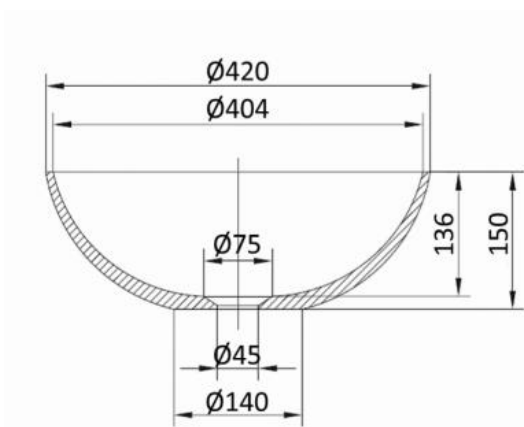

**JAVA STYLE – BOL LAVABO À POSER**

**SKU 018807**

**DIMENSIONS:**            **Diamètre: 420 mm**  
                                       **Hauteur: 150 mm**

<b>Type lavabo</b>	<b>Bol lavabo à poser</b>
<b>Matière</b>	<b>Minéral composite</b>
<b>Couleur</b>	<b>Blanc mat</b>
<b>Trop-plein</b>	<b>Non</b>
<b>Trou robinet</b>	<b>Non</b>
<b>Ø vidange</b>	<b>45 mm</b>
<b>Poids net</b>	<b>5 kg</b>